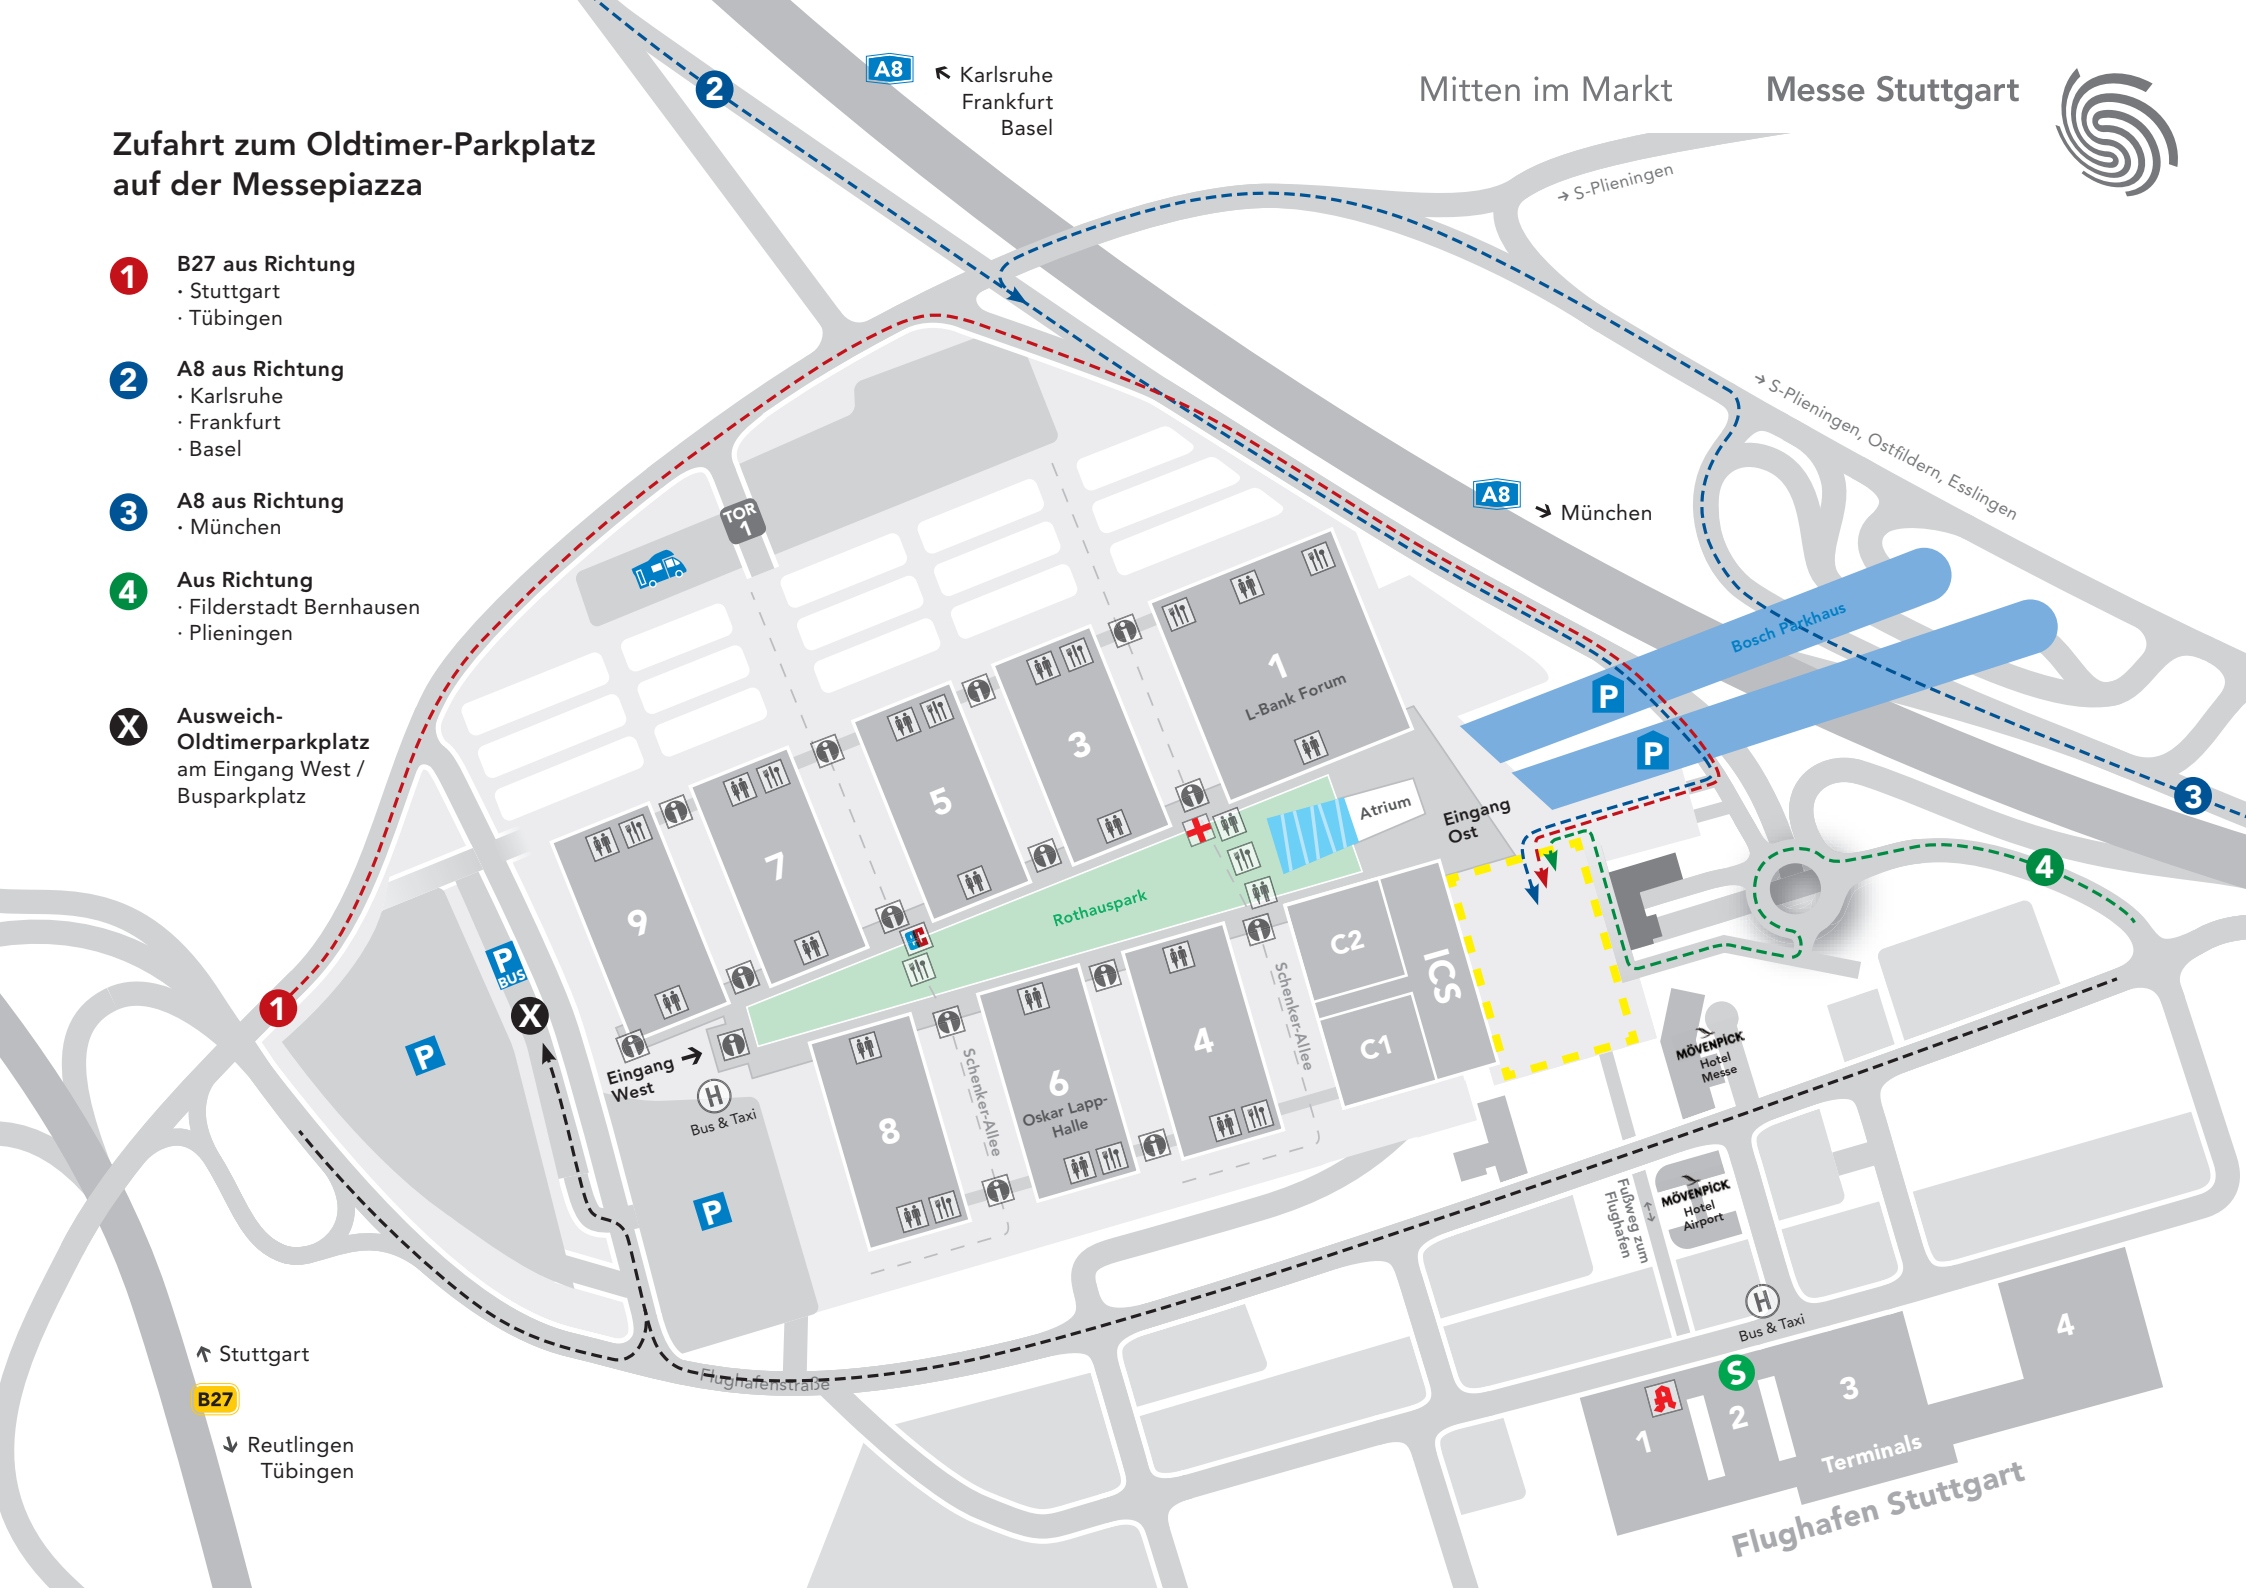

# Zufahrt zum Oldtimer-Parkplatz auf der Messepiazza

- 1** B27 aus Richtung
  - Stuttgart
  - Tübingen
- 2** A8 aus Richtung
  - Karlsruhe
  - Frankfurt
  - Basel
- 3** A8 aus Richtung
  - München
- 4** Aus Richtung
  - Filderstadt Bernhausen
  - Plieningen
- X** Ausweich-Oldtimerparkplatz am Eingang West / Busparkplatz

Mitten im Markt

Messe Stuttgart

↑ Stuttgart

**B27**

↓ Reutlingen  
Tübingen

1 2 3 4  
Terminals  
Flughafen Stuttgart